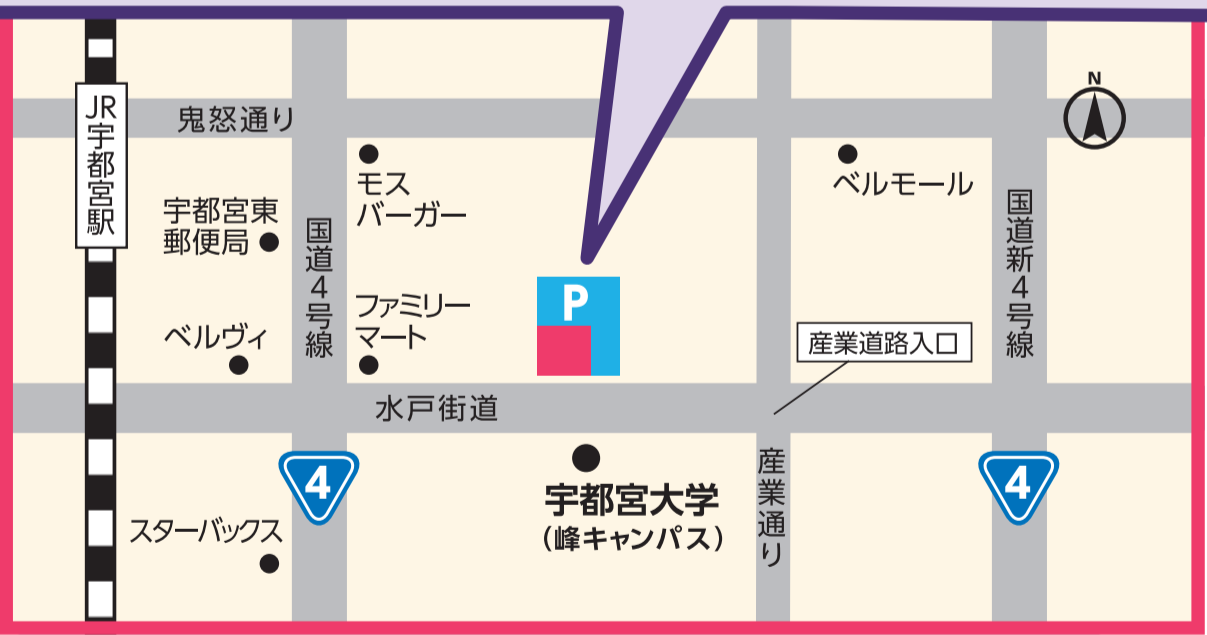

2024 8/1(木)オープン!! 家族葬「とわノイエ峰」

間近!

「家族葬が
ちようどいい」

※外観は完成イメージです

各日 10:00~15:00
8/1(木)~7(水)
オープン内覧会

イベント開催

空くじなし!

とわノイエ峰 宇都宮大学(峰キャンパス)向かい
宇都宮市峰1丁目14-10

予告

地域名店の商品券等GET!

ガラポン福引抽選会

8/3(土)・4(日) とわノイエ峰まつり

詳しくは
中面へ

(株)北関東互助センター

(株)北関東互助センターは、
こころネット(東証スタンダード上場)のグループ会社です。

☎ 028-624-0123

宇都宮市山本1丁目2-8

感動のある人生を。
こころネットグループ

福引抽選券

ご記入・切り取りの上、お持ちください

ふりがな _____

氏名 _____ (満20歳以上の方に限る)

(〒 _____)

住所 _____