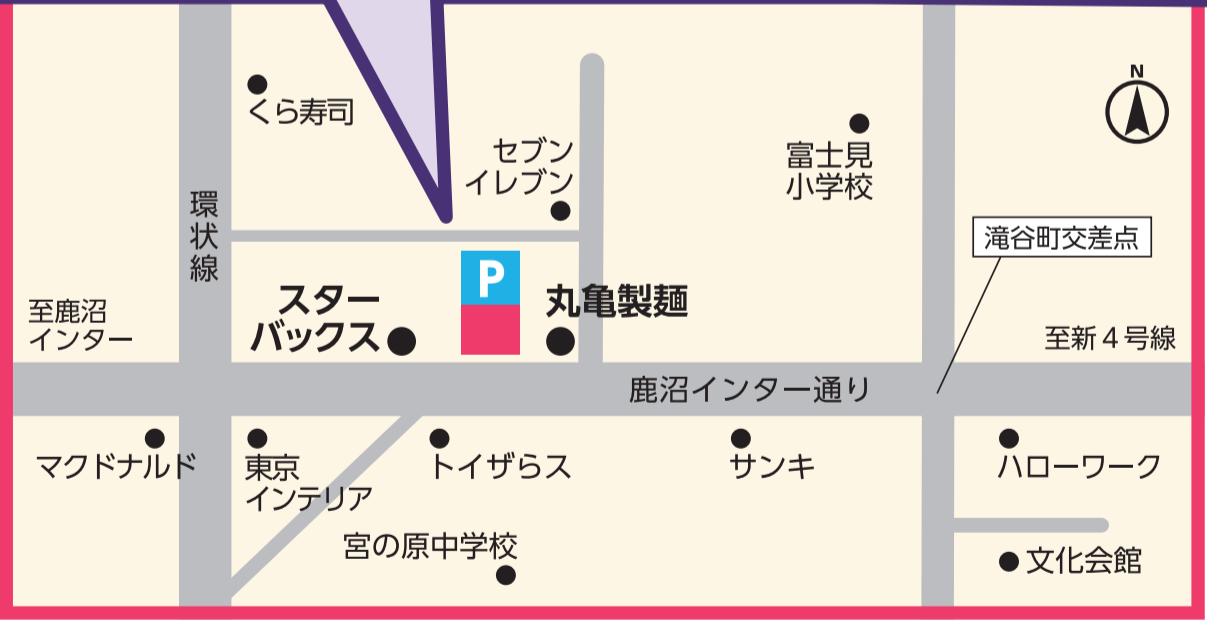

2024 **8/1** **木** オープン!! 家族葬「とわノイエ 鶴田」

間近!

各日 **8/1** **木** ~ **7** **水** **10:00~15:00**
オープン内覧会

「わかれ・癒しの
 邸宅葬会館」

※外観は完成イメージです

とわノイエ 鶴田 丸亀製麺(宇都宮鶴田店)隣
 宇都宮市鶴田町221-5

予告 イベント開催

空くじなし

地域名店の商品券等GET!

ガラポン福引抽選会

詳しくは
 中面へ

はまっ斎苑 ☎ **028-624-0123**
 宇都宮市山本1丁目2-8

(株)北関東互助センター

(株)北関東互助センターは、
 こころネット(東証スタンダード上場)のグループ会社です。

感動のある人生を。
こころネットグループ

福引抽選券