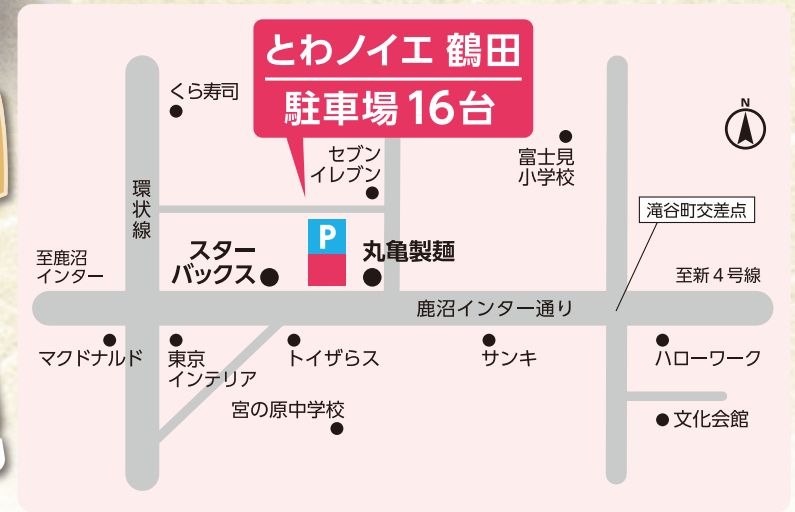

## 友引見学会

2024 10/8(火)・14(祝)・20(日)・26(土)

各日 10:00~15:00

※開催日時以外もご相談を承っております。お気軽にお問合せください。

特典1 事前相談で **プレゼント**  
吉沢製パン店 食パン(3斤)

特典2 無料会員ご入会で  
洗剤セットプレゼント

特典3 互助会ご入会で  
QUOカードプレゼント  
(2,000円分)

※一家族様各1点限り ※イラストはすべてイメージです